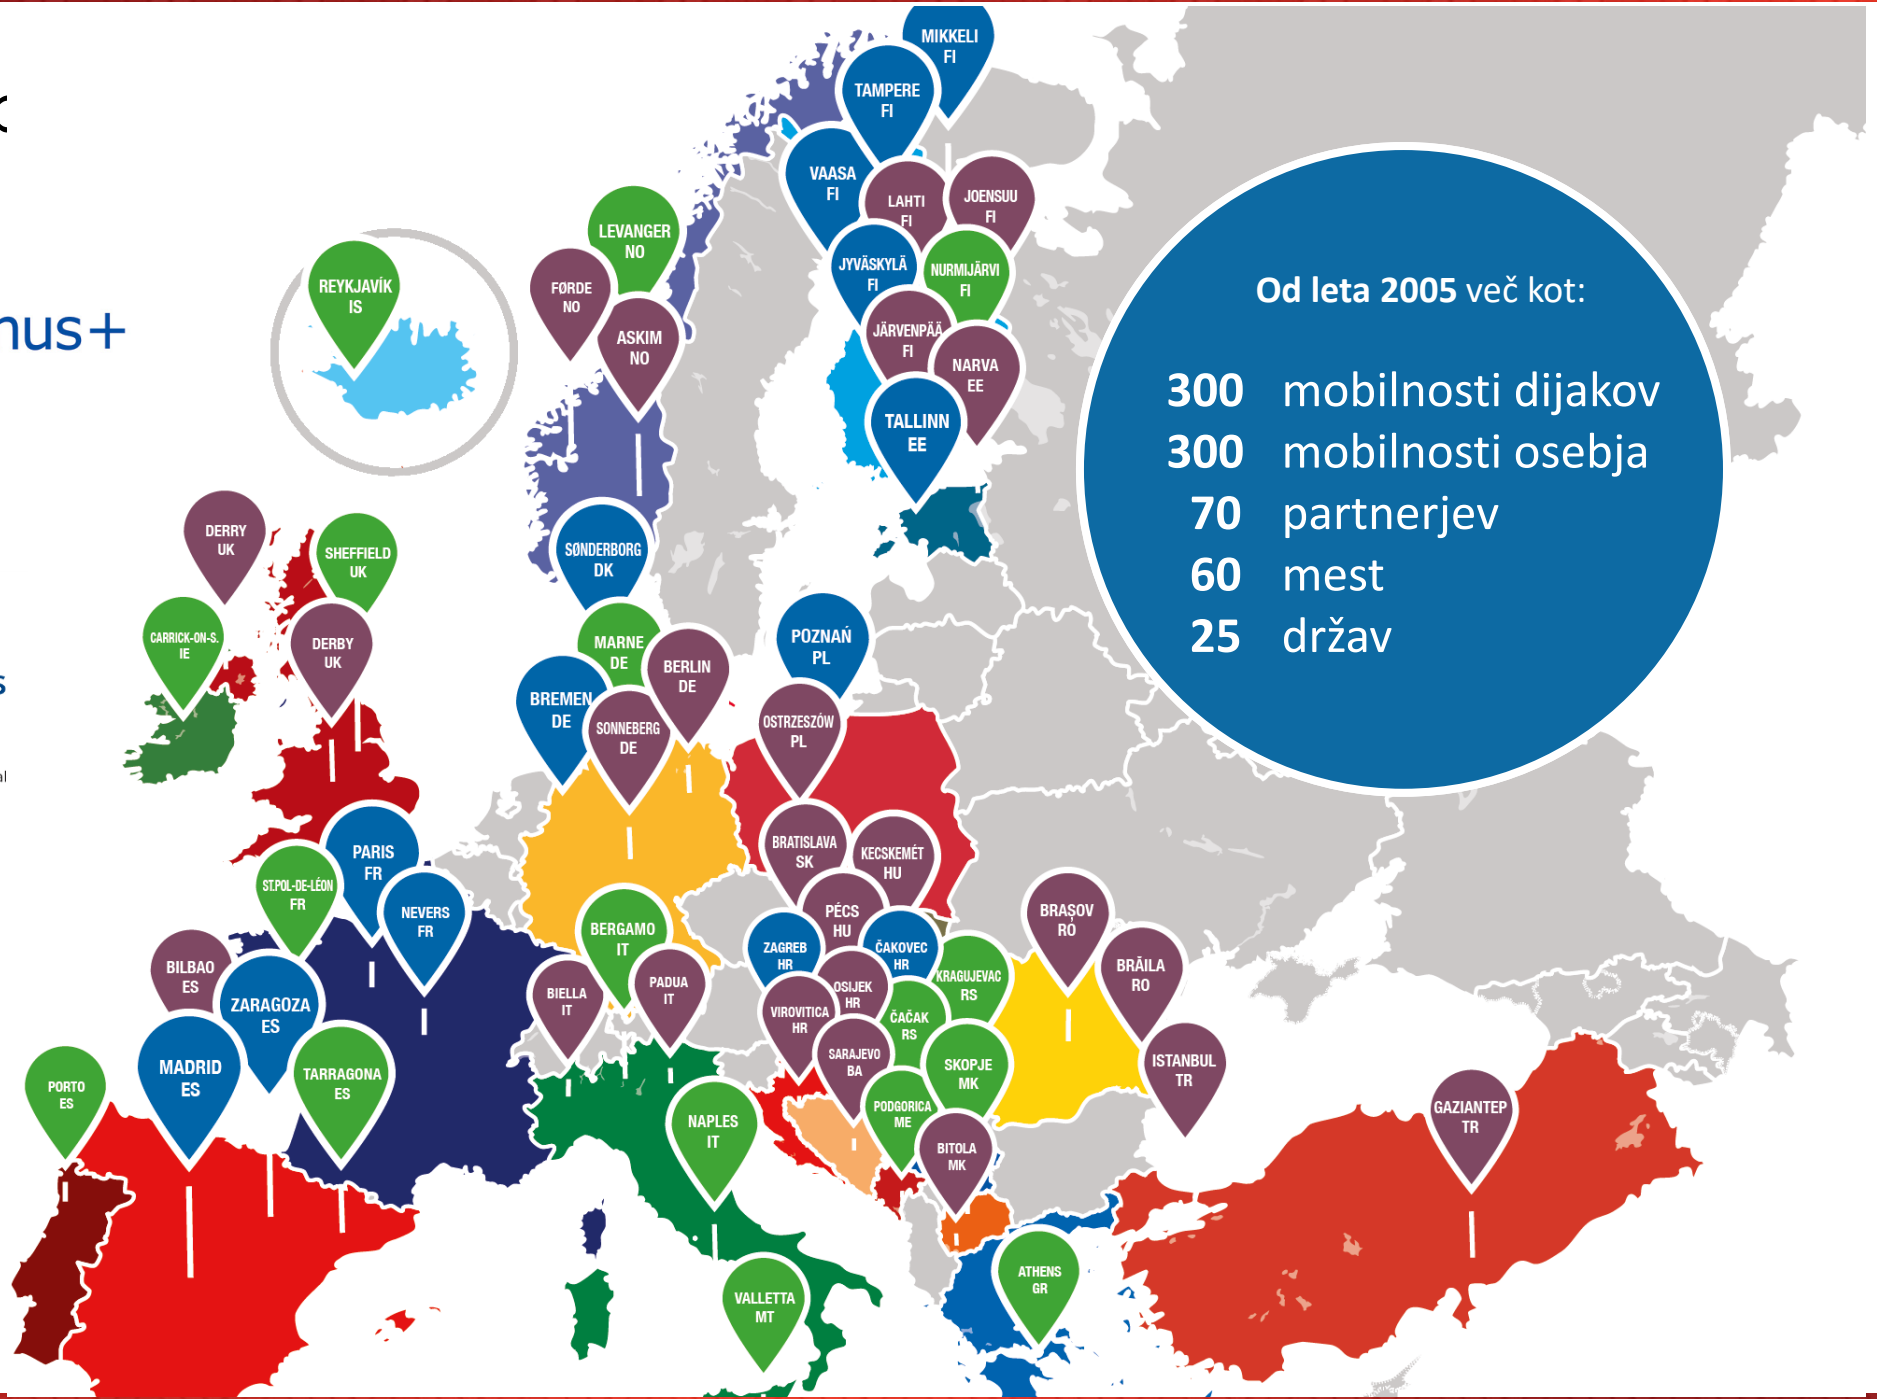

Mednarodni p